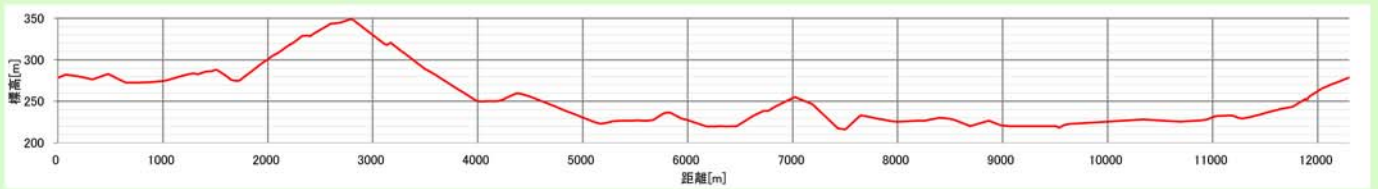

さくらおろち湖自転車コース 案内

◆アクセス H25.4に松江自動車道が開通しました。

中国道三次東JCT～雲南吉田IC(約45km,無料区間), 雲南吉田IC～さくらおろち湖自転車施設(約18km)